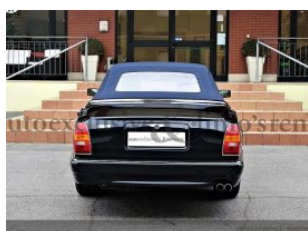

Cabrio	An: 2000	Prix: ----	
KM: 62.357	Capacité cube du moteur: 6761	HP: 390	Type de carburant: Essence
Couleur extérieure: Blu Scuro		Intérieur: Pelle Beige chiara	

Optionals:

ABS - Airbag - Airbag passeggero - Alzacristalli elettrici - Antifurto - Autoradio - Boardcomputer - Cerchi in lega - Chiusura centralizzata - Climatizzatore - Controllo Automatico Trazione - ESP - Fendinebbia - Immobilizzatore elettronico - Interni in pelle - Regolazione elettrica sedili - Servosterzo

AUTOVETTURA DUE PROPRIETARI- COMPLETA DI TUTTI GLI ACCESSORI- LAVORI ESEGUITI PRESSO OFFICINA AUTORIZZATA BENTLEY- CERCHI IN LEGA- INTERNI IN PELLE BEIGE CHIARA- SEDILI ELETTRICI- CAMBIO AUTOMATICO- CLIMATIZZATORE BI ZONA